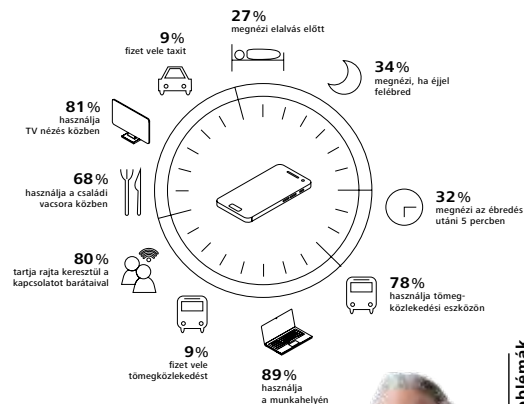

# ZEISS SmartLife PRO lencsék

A ZEISS leginnovatívabb, legteljesebb és legmodernebb lencseválasztéka minden korosztály számára.

Seeing beyond

## Digitális közösségben élünk. Az online lét az új norma.

Az okostelefon növeli a mobilitást és a rugalmasságot.

A folyamatos online életmód következményei:

- jóval többet nézünk lefelé, miközben okos eszközöket használunk.<sup>1</sup>
- amikor menet közben digitális készüléket használunk, a tájékozódáshoz lefelé irányuló szemmozgás mellett szükség van a központi és a perifériás látótérre is.<sup>1,2</sup>

## Ahogy öregszünk, vizuális igényeink is változnak.

Az idő múlásával szemünk anatómiai és élettani változásaiból különböző vizuális nehézségek adódhatnak.

A ZEISS az alábbi 3 fogyasztói igényre egy komplett lencsekinálattal válaszol, ami minden korosztálynak kínál megoldást. A ZEISS SmartView technológiája áll a termékek mögött.